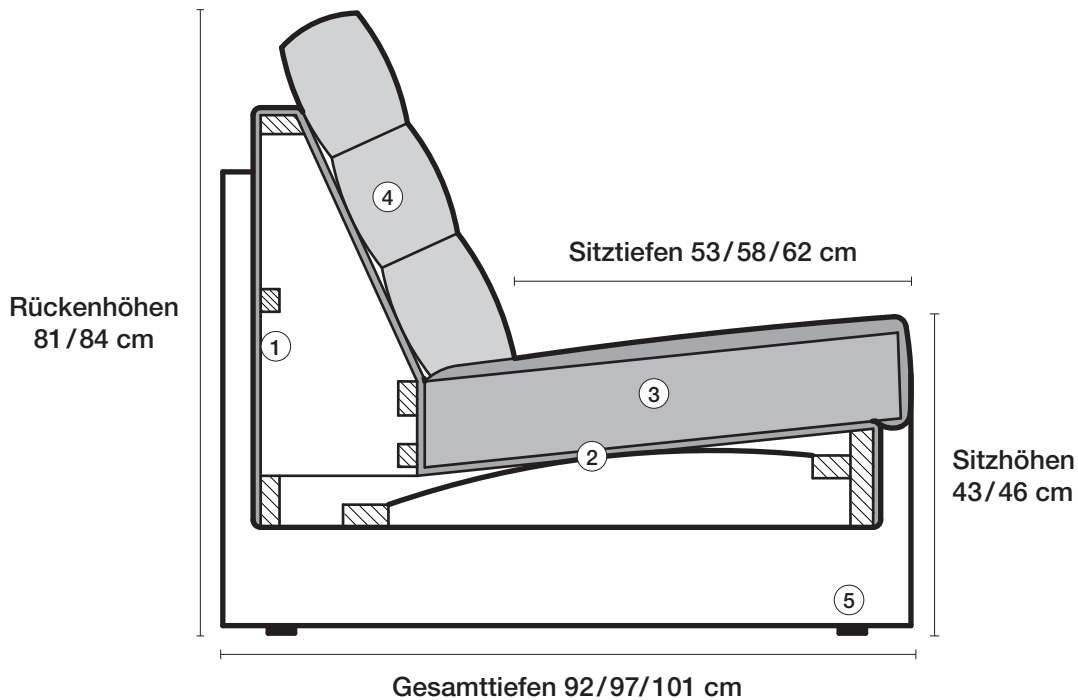

EDELCOUCH MODERN INTERPRETIERT.

CL 810.

CL 810

Ein großrahmiges Sitzmöbel mit edler Charakteristik. Die besonders schmalen Armlehnen verleihen dem klassischen Design seine Leichtigkeit. Auf den nahtlosen Sitzflächen kommen die naturgegebenen Merkmale der hochwertigen Lederqualitäten besonders gut zur Geltung. Neben der großen Typenvielfalt sind der individuellen Ausgestaltung des persönlichen Sitzkomforts bei diesem edlen Sitzmöbel keine Grenzen gesetzt.

- ▶ 5 Sitzqualitäten
- ▶ 3 Rückenkissen-Polsterungen
- ▶ 3 Sitztiefen, 53 cm, 58 cm und 62 cm
- ▶ 2 unterschiedliche Sitzhöhen, 43 cm und 46 cm
- ▶ 5 Fußformen zur Auswahl

Ihre CLASSICS - Vorteile

Greifen Sie zu Ihrem Smartphone, scannen Sie den QR-Code ein und erleben Sie die CL 810.

4 Coussins de dossier
Type duvet
Comfort SL
Combinaison polyéther et mousse à froid

Profondeurs d'assise
53 cm
58 cm
62 cm

Hauteur de siège
43 cm
46 cm
Hauteurs spéciales possible

5 Modèles de pied
Patin en matière plastique
15 mm

146 cm

810.56

88 cm

810.761 L

88 cm

810.761 R

164 cm

810.25