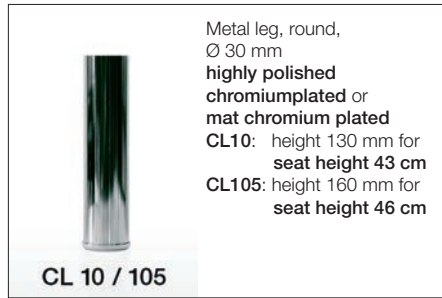

CL 810

CLASSICS

Füsse / Legs / Pieds / Voeten

Diese Füsse sind ausschließlich bei den Elementen ohne Armlehne bzw. mit nur einer Armlehne verwendbar.

CL 810

CLASSICS

Füsse / Legs / Pieds / Voeten

These legs can exclusively be used for the elements without armrests or with only one armrest.